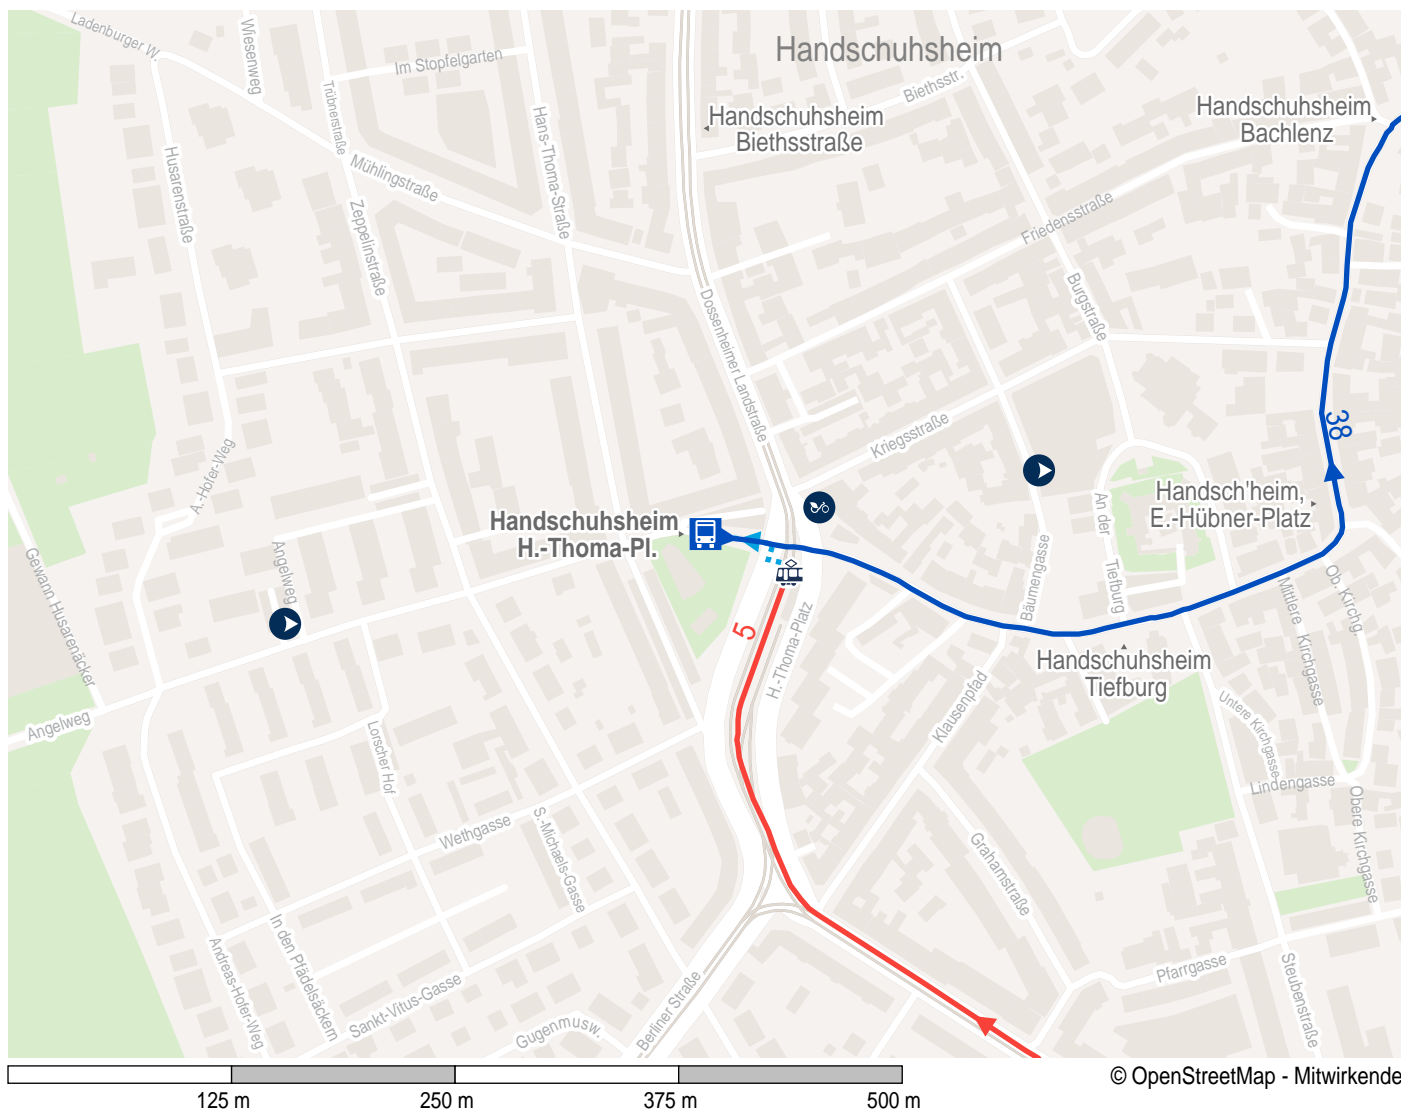

Stadtplan der Starthaltestelle Handschuhsheim, H.-Thoma-Pl.

Grundlage: Georeferenzierte Adressdaten Baden-Württemberg
 © Landesvermessungsamt Baden-Württemberg (www.lv-bw.de) vom 28.01.04, Az:2851.2-D/2562

- Straßenbahn
- Bus
- ⋯ Fußweg
-  Bus
-  Straßenbahn
-  Car-Sharing
-  VRNnextbike

1	 Straßenbahn RNV 5	Heidelberg, Bismarckplatz Bstg. A	Handschuhsheim, H.-Thoma-Pl. Bstg. B	Schriesheim
2	 Fußweg	Handschuhsheim, H.-Thoma-Pl. Bstg. B	Handschuhsheim, H.-Thoma-Pl.	
3	 Bus RNV 38	Handschuhsheim, H.-Thoma-Pl.	Handschuhsheim, Turnerbrunnen	Handschuhsheim, Turnerbrunnen